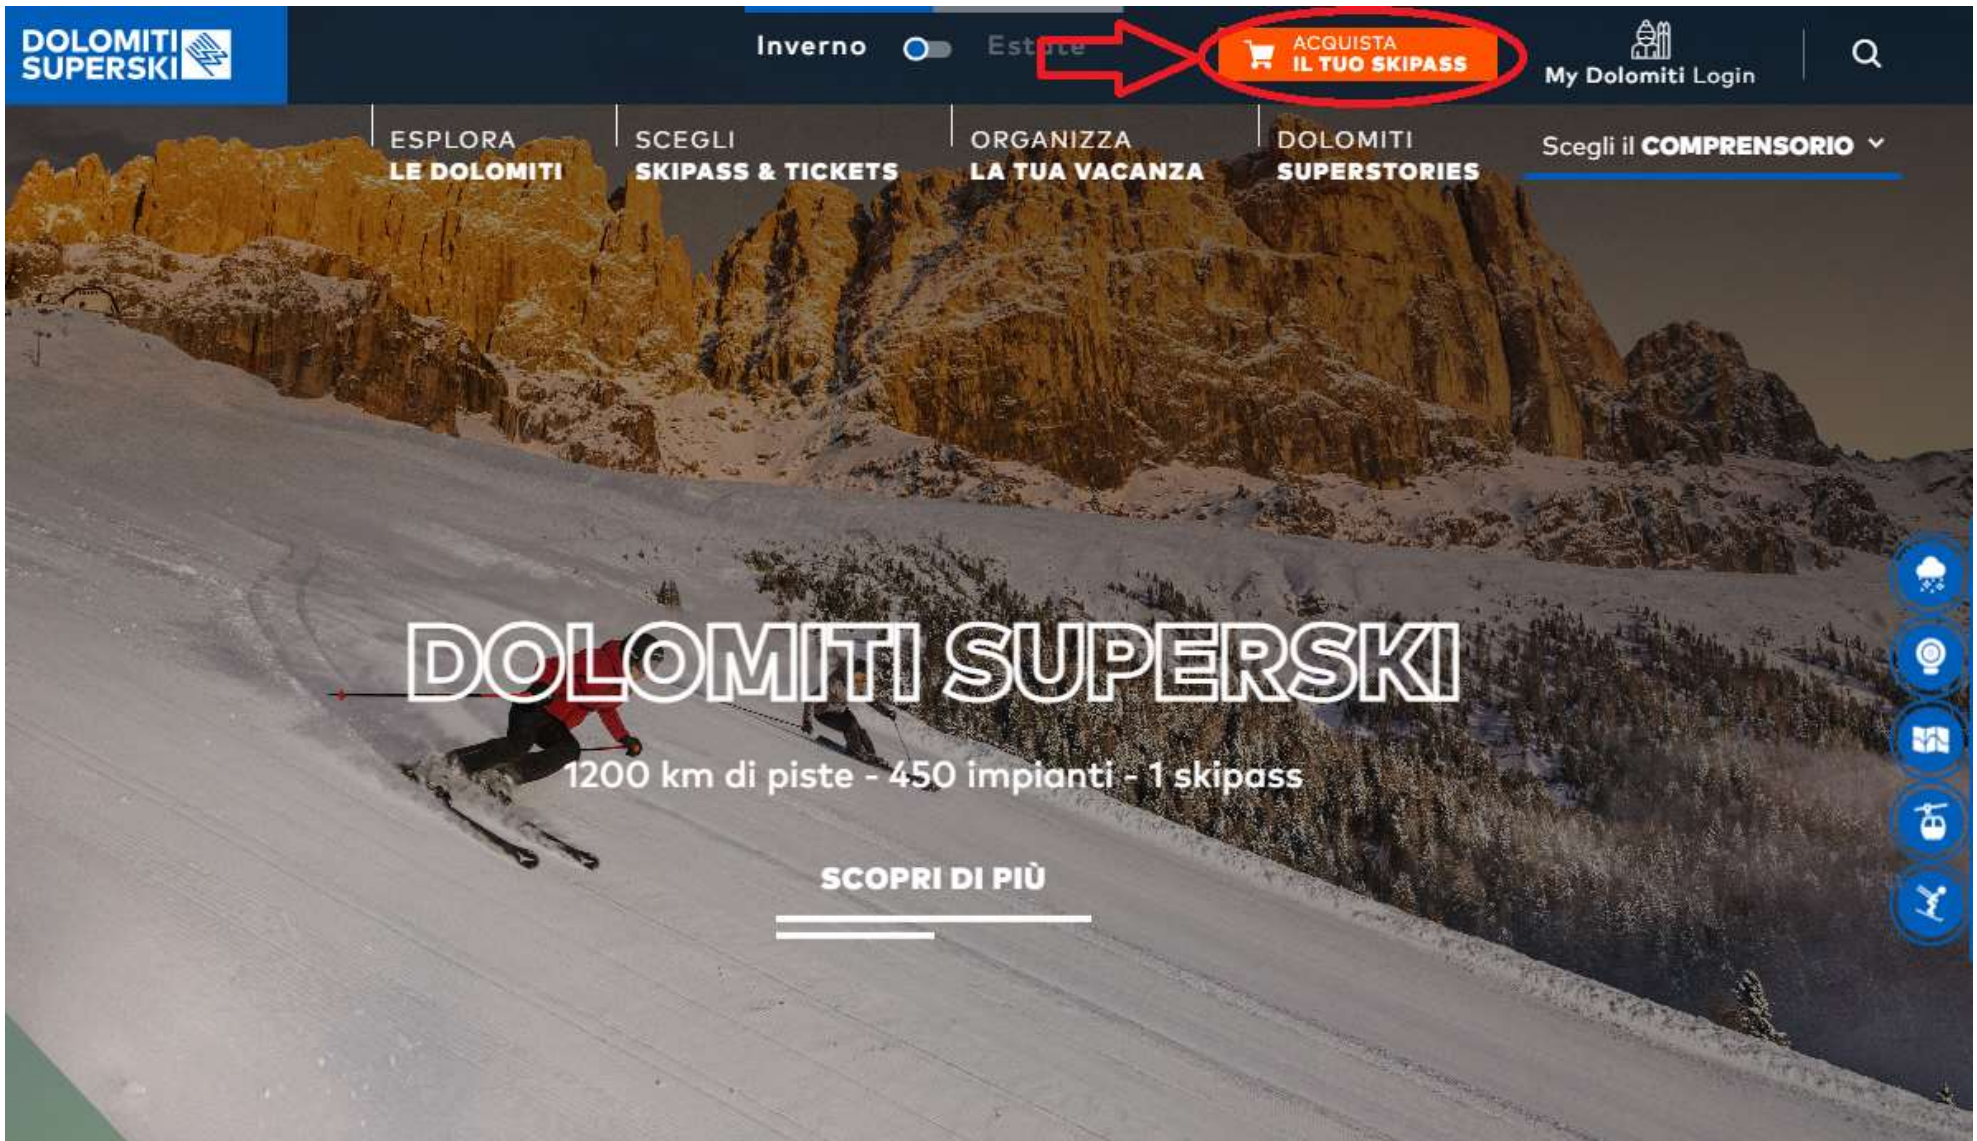

GUIDA ALLO SHOP ONLINE – PARTE SKICLUB

Accedendo Direttamente dal sito DOLOMITI SUPERSKI: <https://www.dolomitisuperski.com>

Clic sul tasto SHOP.

BENVENUTO NEL NEGOZIO ONLINE

SALTA LE CODE:

ACQUISTA IL TUO SKIPASS

PROMO

Super Première

Hai un codice? Utilizzalo qui.

[Scopri di più sulle nostre offerte](#)

Inserisci il promocode

OTTIENI LO SCONTO

Servizi speciali

**Biglietti di zona e
corse singole**

Skiclub

**Tessera a punti
trasferibile**

La parte riservata ai Soci sci club è evidenziata in basso al centro.

SKICLUB

Per completare la richiesta ti chiederemo informazioni relative alla tua My Dolomiti Card.

INSERISCI IL NUMERO DELLA TUA MY DOLOMITI CARD

Skipass valido e associato allo skiclub

A questo punto il sito chiede di inserire il numero personale della Skicard (WTP) in possesso del Socio. Diversamente per nuovi soci o per qualunque motivo si necessita di una sostituzione tessera, deve essere richiesta ad una cassa Dolomiti Superski (in questo caso Val di Fiemme-Obereggen) specificando di essere soci Sci Club Guastalla.