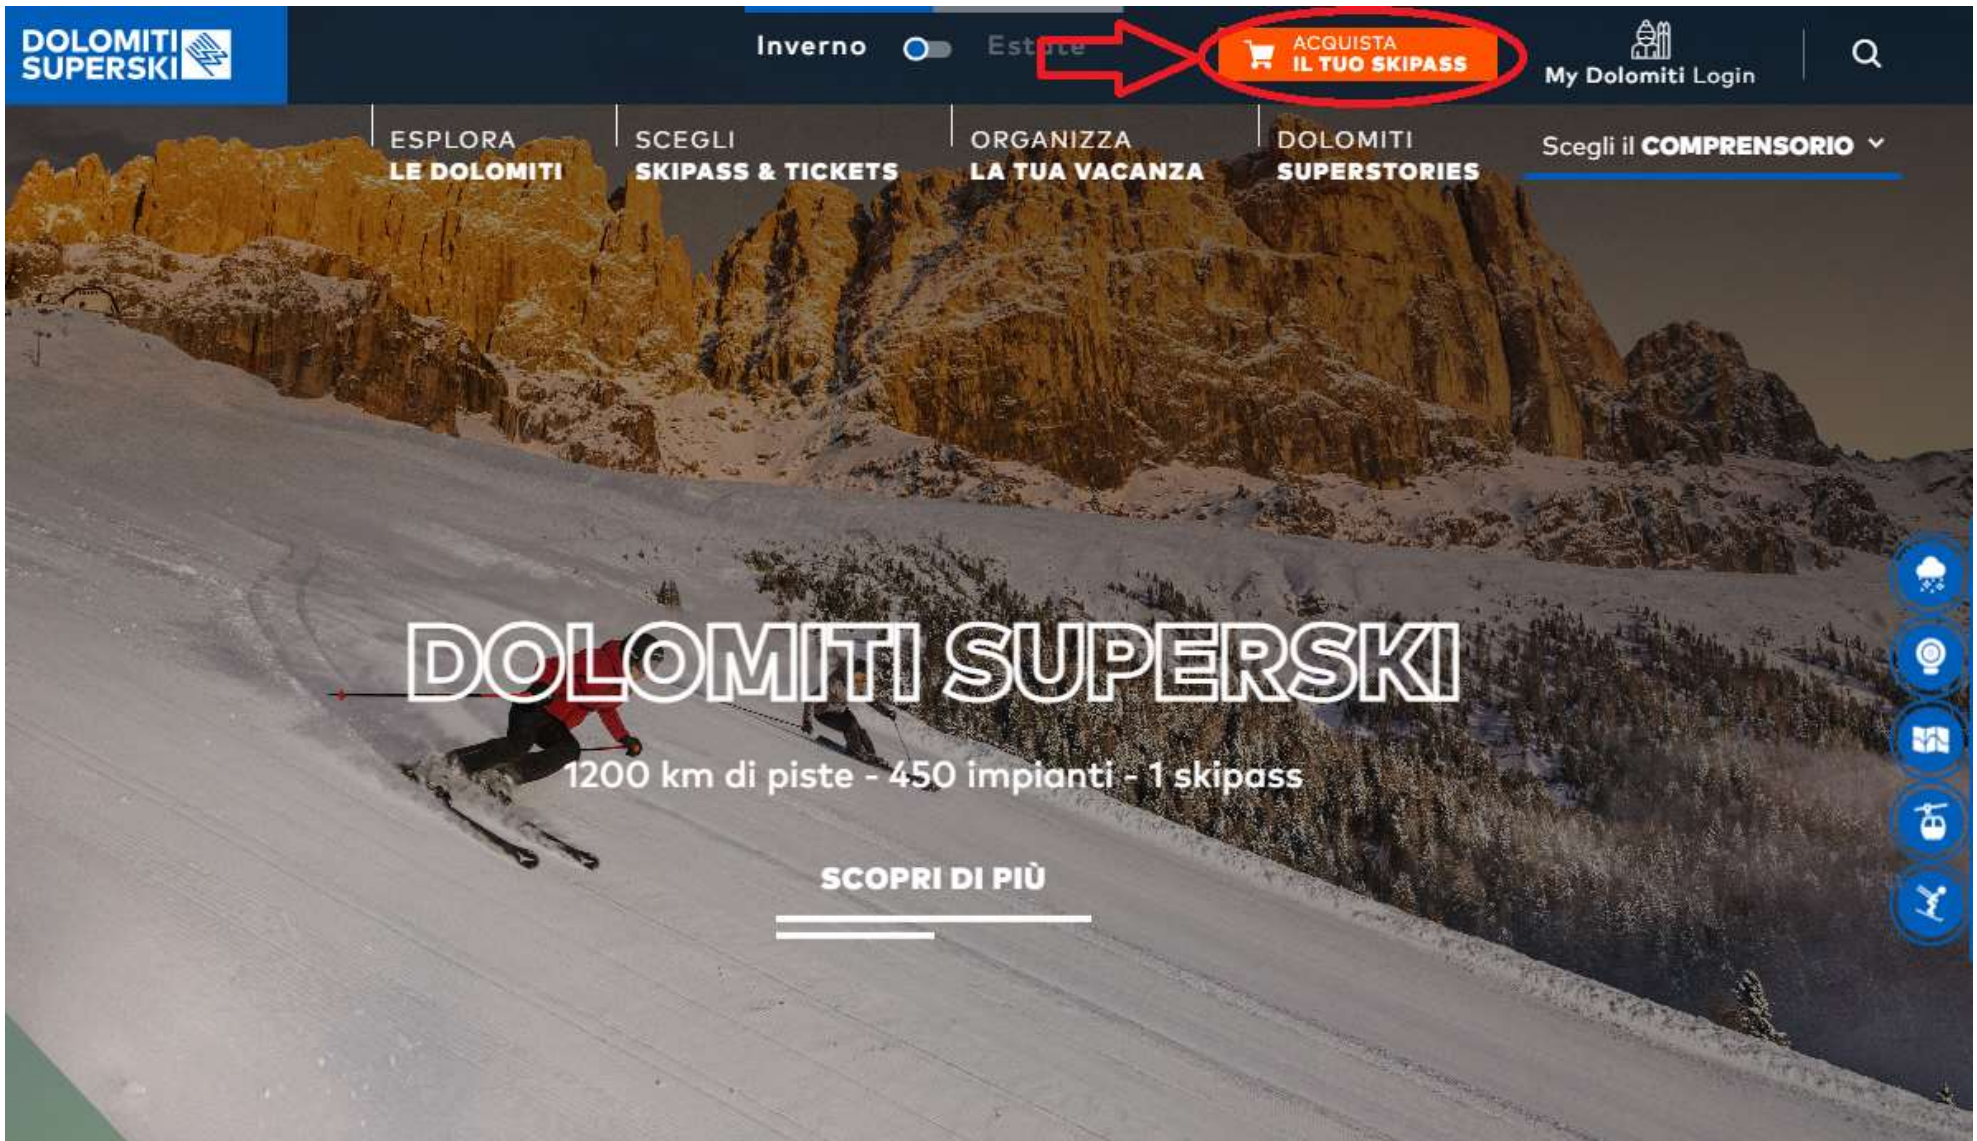

GUIDA ALLO SHOP ONLINE – PARTE SKICLUB

Accedendo Direttamente dal sito DOLOMITI SUPERSKI: <https://www.dolomitisuperski.com>

Clic sul tasto SHOP.

BENVENUTO NEL NEGOZIO ONLINE

SALTA LE CODE:

ACQUISTA IL TUO SKIPASS

PROMO

Super Première

Hai un codice? Utilizzalo qui.

[Scopri di più sulle nostre offerte](#)

Inserisci il promocode

OTTIENI LO SCONTO

Servizi speciali

**Biglietti di zona e
corse singole**

Skiclub

**Tessera a punti
trasferibile**

La parte riservata ai Soci sci club è evidenziata in basso al centro.

SKICLUB

Per completare la richiesta ti chiederemo informazioni relative alla tua My Dolomiti Card.